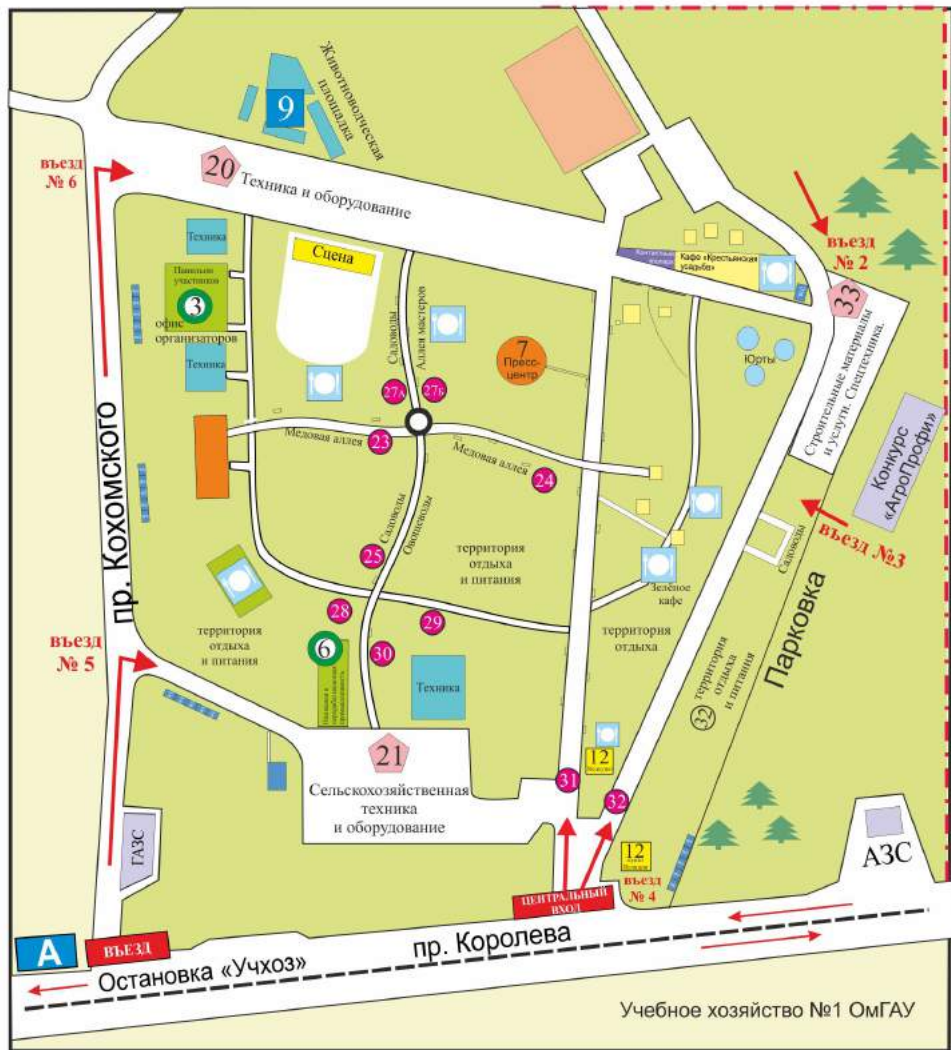

- 3, 6 - Выставочные павильоны
- 3 - Офис организаторов
- 7 - Пресс-центр
- 9 - Животноводческая площадка
- 12 - Медпункт, пункт полиции

СПЕЦИАЛИЗИРОВАННЫЕ ПЛОЩАДКИ

- 20 - Техника и оборудование
- 21 - С/х техника и оборудование
- 33 - Строительные материалы и услуги. Спецтехника.

ТОРГОВЫЕ АЛЛЕИ

- 23, 24 - Медовые аллеи
- 25 - Овощеводы, садоводы
- 27а - Аллея садоводов
- 27б - Аллея мастеров
- 28, 29, 30, 31, 32 - Торговые аллеи